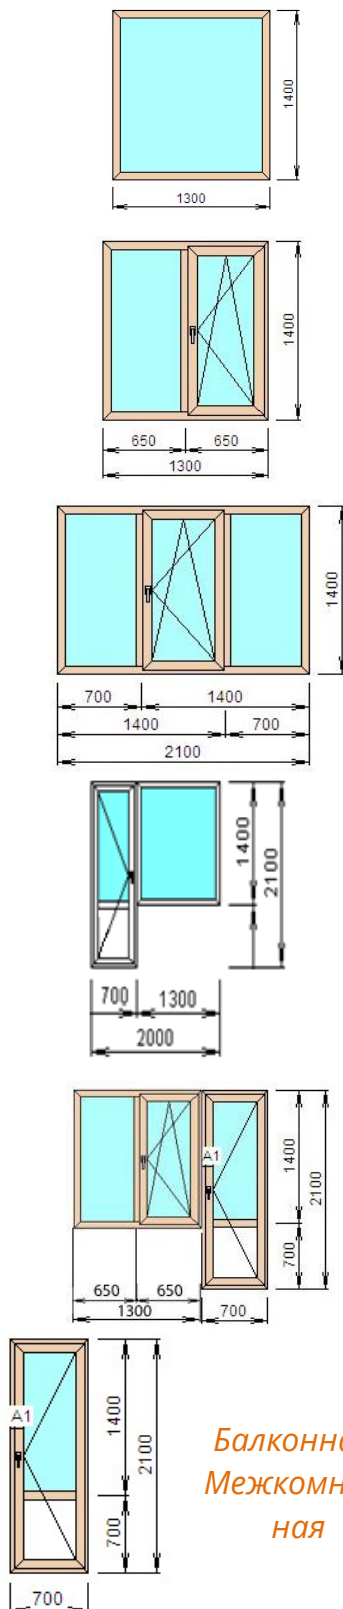

## ПРАЙС-ЛИСТ

#### ЭСКИЗЫ ИЗДЕЛИЙ

*Балконная/  
Межкомнат  
ная*

**КВЕ 58 мм.  
(3-кам.)**

**КВЕ 70 мм.  
(5-кам.)**

СП 1-кам.	СП 2-кам.	СП 2-кам.
4400 руб.	4900 руб.	5300 руб.
6450 руб.	6800 руб.	8000 руб.
8300 руб.	8900 руб.	11150 руб.
9950 руб.	10500 руб.	12100 руб.
13150 руб.	13900 руб.	16200 руб.
6750/10400 руб.	7000/10800 руб.	